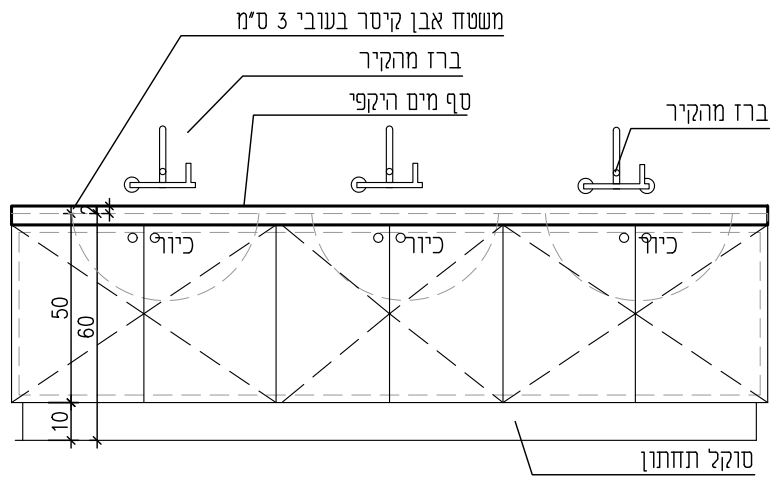

הערות כלליות:

1. גוון לבחירה - לפי בחירת הלקוח.
2. מידות סופיות עפ"י מדידה בשטח.
3. דלתות מותקנות עם מגיני אצבעות, סטופר עילי/תחתון ומשאבת שמן

חזית

חזית קדמית

תוכנית

פרטים מס' נה-1	תאור	ארונות מתחת לכיור ילדים / דפנות הארון - צד, גב, תחתית וחזית עשויים סנדוויץ בעובי 18 מ"מ, מצופים פורמאיקה מ 2 הצדדים.	פרופילים
מיקום שירותים	פרוזל	סוגל תחתון - סנדוויץ מצופה פורמאיקה קנטיים - P.V.C קשיח בעובי 1.5 מ"מ.	משקוף
מידות 200/50 H=60	צירים משול ידיות	פרזול - מסילות / צירים תוצרת בלורן צירים לפתיחה של 110 מעלות. ידיות עפ"י בחירת האדריכל	זכוכית
כמות 1		מנועל על כל זוג דלתות	סטופר
קני" 1 : 20			
תאריך הפקה 23.03.2021	הערות	מידות סופיות ע"פ מדידה בשטח	
16-107			

פרטים מס' 4- J	תאור	מתלה מעילים ותיקים לוח סנדוויץ מצופה פורמיקה בגובה 25 ס"מ ועליו מתלים מעץ	פרופילים
מיקום מבואת כניסה	פרזול		משקוף
מידות	צירים מנעול ידית		זכוכית
כמות		תלייה כל 10 ס"מ בין מתלה למתלה	סטופר
קני"מ 1 : 20			
תאריך הפקה 23.03.2021	הערות	מידות סופיות ע"פ מדידה בשטח	
16-107			