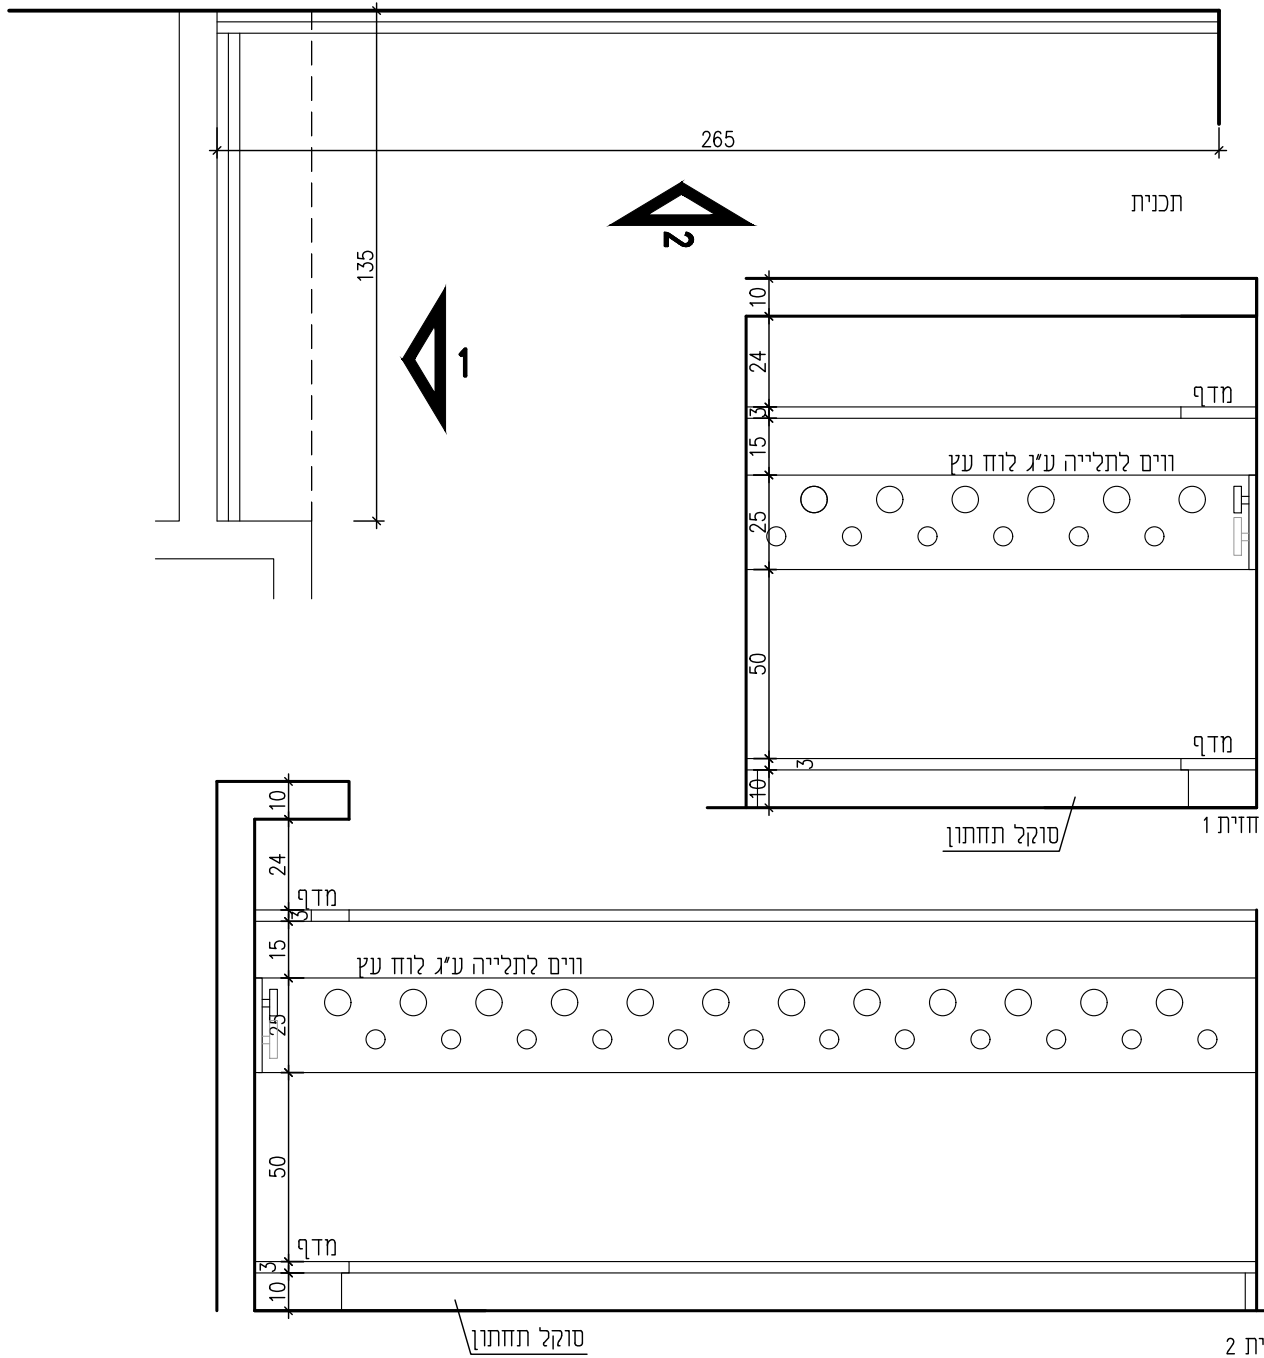

הערות כלליות:

1. גוון לבחירה - לפי בחירת הלקוח.
2. מידות סופיות עפ"י מדידה בשטח.
3. דלתות מותקנות עם מגיני אצבעות, סטופר עילי/תחתון ומשאבת שמן

חזית

חזית קדמית

תוכנית

פרטים מס' נה-1	תאור	ארונות מתחת לכיור ילדים / דפנות הארון - צד, גב, תחתית וחזית עשויים סנדוויץ בעובי 18 מ"מ, מצופים פורמאיקה מ 2 הצדדים.	פרופילים
מיקום שירותים	פרוזל	סוגל תחתון - סנדוויץ מצופה פורמאיקה קנטיים - P.V.C קשיח בעובי 1.5 מ"מ.	משקוף
מידות 200/50 H=60	צירים משול ידיות	פרזול - מסילות / צירים תוצרת בלורן צירים לפתיחה של 110 מעלות. ידיות עפ"י בחירת האדריכל	זכוכית
כמות 1		מנועל על כל זוג דלתות	סטופר
קני" 1 : 20			
תאריך הפקה 23.03.2021	הערות	מידות סופיות ע"פ מדידה בשטח	
16-107			

דינור און אדריכלות
 משרד 04.9584580 פקס 1534.9584580
 אסנה 054.4818180 קרין 052.3926402
 כמון ד.ב. בקעת בית הכרם 20102
 www.dinuron.com
 dinur.on@gmail.com

פרט מס'	תאור	ארונות מטבח מתחת לכיור	פרופילים
נה-2			
מיקום		דפנות הארון - צד, גב, תחתית וחזית	משקוף
מטבחון	פרזל	עשויים סנדוויץ בעובי 18 מ"מ, מצופים פורמאיקה מ 2 הצדדים	
מידות	צירים מנעול ידיות	קנטים - P.V.C קשיח בעובי 1.5 מ"מ. סוגל תחתון - סנדוויץ מצופה פורמאיקה פרזל - מסילות / צירים תוצרת בלורן	זכוכית
כמות		ידיות - לפי בחירת האדריכל.	סטופר
קני"מ			
1 : 20			
תאריך הפקה	הערות	מידות סופיות ע"פ מדידה בשטח	
23.03.2021			
16-107			

פרטים מס' 4- J	תאור	מתלה מעילים ותיקים לוח סנדוויץ מצופה פורמיקה בגובה 25 ס"מ ועליו מתלים מעץ	פרופילים
מיקום מבואת כניסה	פרזול		משקוף
מידות	צירים מנעול ידית		זכוכית
כמות		תלייה כל 10 ס"מ בין מתלה למתלה	סטופר
קני"מ 1 : 20			
תאריך הפקה 23.03.2021	הערות	מידות סופיות ע"פ מדידה בשטח	
16-107			