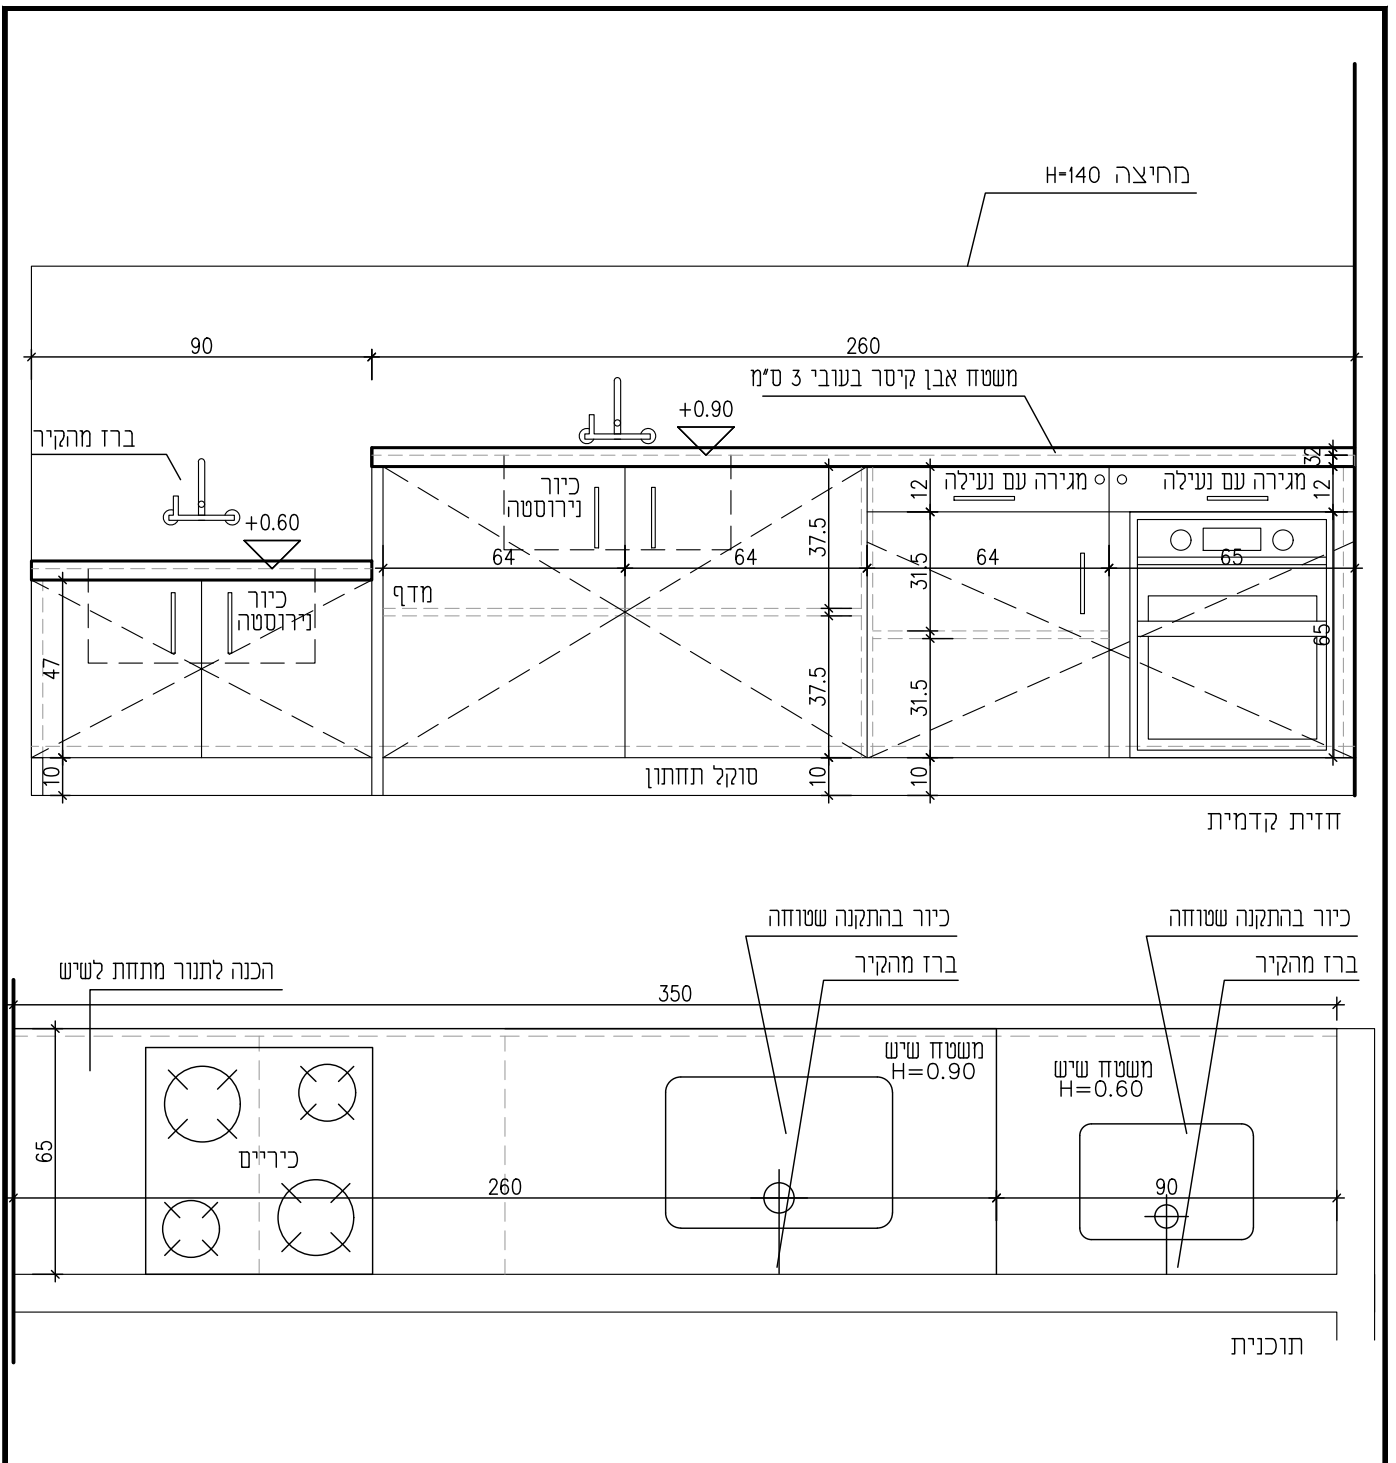

פרט מס'	תאור	ארונות מטבח מתחת לכיור	פרופילים
נה-2			
מיקום		דפנות הארון - צד, גב, תחתית וחזית	משקוף
מטבחון	פרזל	עשויים סנדוויץ בעובי 18 מ"מ, מצופים פורמאיקה מ 2 הצדדים	
מידות	צירים מנעול ידיות	קנטים - P.V.C קשיח בעובי 1.5 מ"מ. סוגל תחתון - סנדוויץ מצופה פורמאיקה פרזל - מסילות / צירים תוצרת בלורן	זכוכית
כמות		ידיות - לפי בחירת האדריכל.	סטופר
קני"מ			
1 : 20			
תאריך הפקה	הערות	מידות סופיות ע"פ מדידה בשטח	
23.03.2021			
16-107			

דינור און אדריכלות
משרד 04.9584580 פקס 1534.9584580
אסנח 054.4818180 קרין 052.3926402
כמון ד.ב. בקעת בית הכרם 2012
www.dinuronn.com
dirur.ann@gmail.com