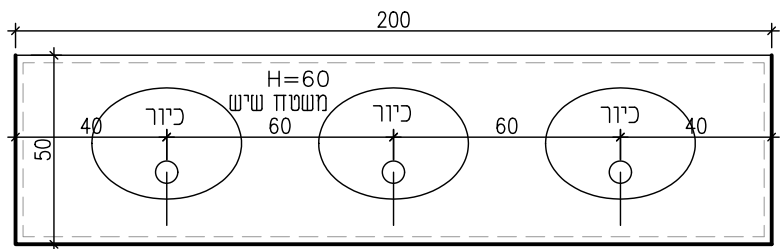

הערות כלליות:

1. גוון לבחירה - לפי בחירת הלקוח.
2. מידות סופיות עפ"י מדידה בשטח.
3. דלתות מותקנות עם מגיני אצבעות, סטופר עילי/תחתון ומשאבת שמן

חזית

חזית קדמית

תוכנית

פרטים מס' נה-1	תאור	ארונות מתחת לכיור ילדים / דפנות הארון - צד, גב, תחתית וחזית עשויים סנדוויץ בעובי 18 מ"מ, מצופים פורמאיקה מ 2 הצדדים.	פרופילים
מיקום שירותים	פרוזל	סוגל תחתון - סנדוויץ מצופה פורמאיקה קנטיים - P.V.C קשיח בעובי 1.5 מ"מ.	משקוף
מידות 200/50 H=60	צירים משול ידיות	פרזול - מסילות / צירים תוצרת בלורן צירים לפתיחה של 110 מעלות. ידיות עפ"י בחירת האדריכל	זכוכית
כמות 1		מנועל על כל זוג דלתות	סטופר
קני" 1 : 20			
תאריך הפקה 23.03.2021	הערות	מידות סופיות ע"פ מדידה בשטח	
16-107			

פרטים מס' 4- J	תאור	מתלה מעילים ותיקים לוח סנדוויץ מצופה פורמיקה בגובה 25 ס"מ ועליו מתלים מעץ	פרופילים
מיקום מבואת כניסה	פרזול		משקוף
מידות	צירים מנעול ידית		זכוכית
כמות		תלייה כל 10 ס"מ בין מתלה למתלה	סטופר
קני"מ 1 : 20			
תאריך הפקה 23.03.2021	הערות	מידות סופיות ע"פ מדידה בשטח	
16-107			