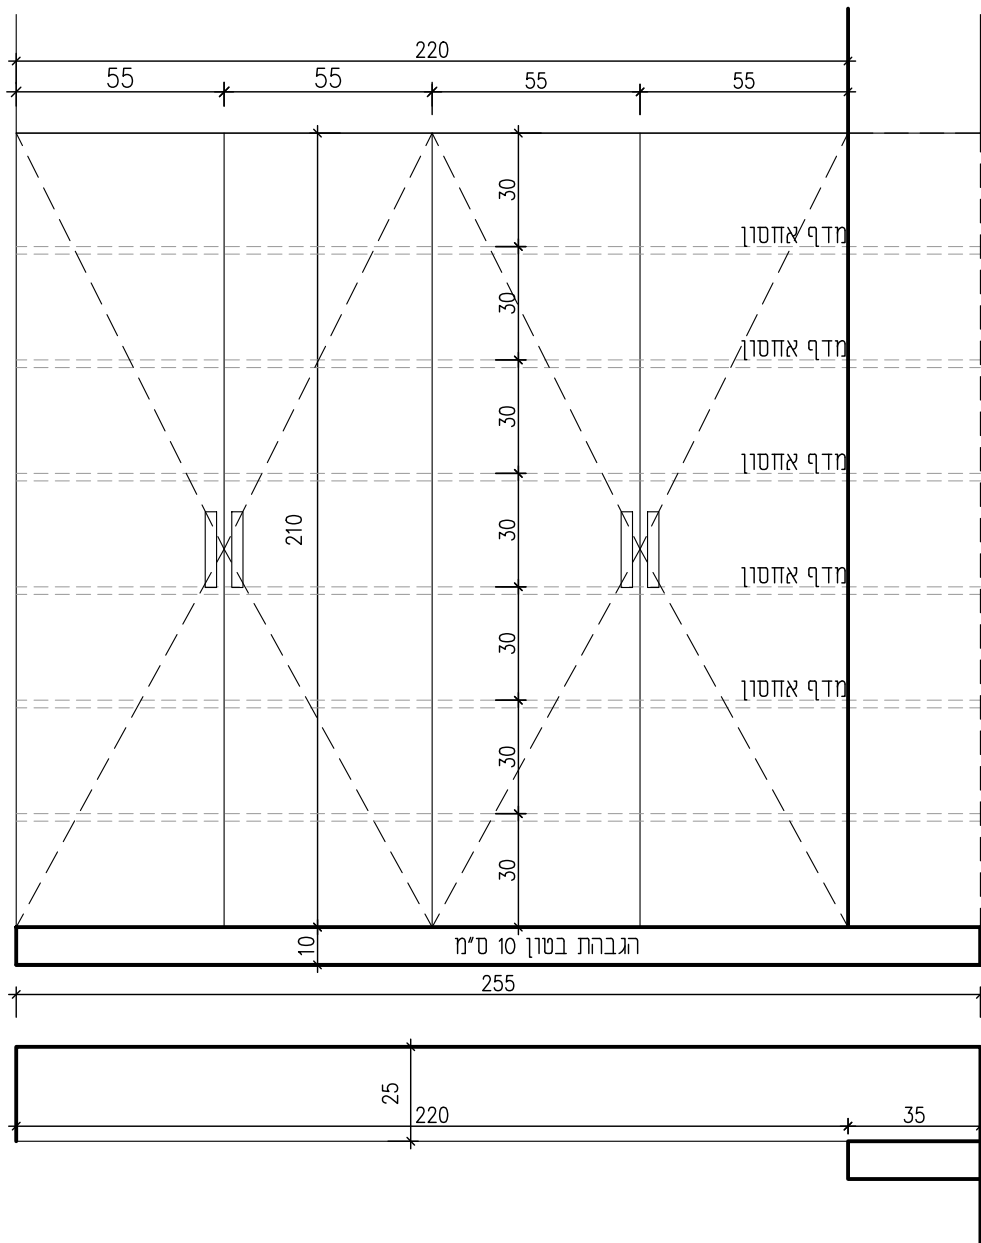

פרופילים	ארון אחסון - 4 כנפיים לפתיחה צירית	תאור	פריט חס' נה-3
	משקוף	דפנות הארון - צד, גב, תחתית עשויים סנדוויץ בעובי 18 מ"מ, מצופים פורמאיקה מ 2 הצדדים. חזית וקנטים קדמיים	פרזול	מיקום מבואת מנ"מ
	זכוכית		צירים מנעול ידית	מידות 255/25 H=210
	סטופר	פרזול - צירים תוצרת בלורן		כמות 1
				קני"ח 1 : 20
		מידות סופיות ע"פ מדידה בשטח	הערות	תאריך הפקה 23.03.2021
דינור און אדריכלות משרד 04.9584580 פקס 1534.9584580 אסוח 054.4818130 קרין 052.3926402 ד.ה. בקעת בית הכרם 2012 כמון www.dinuronn.com dinur.ann@gmail.com				16-107