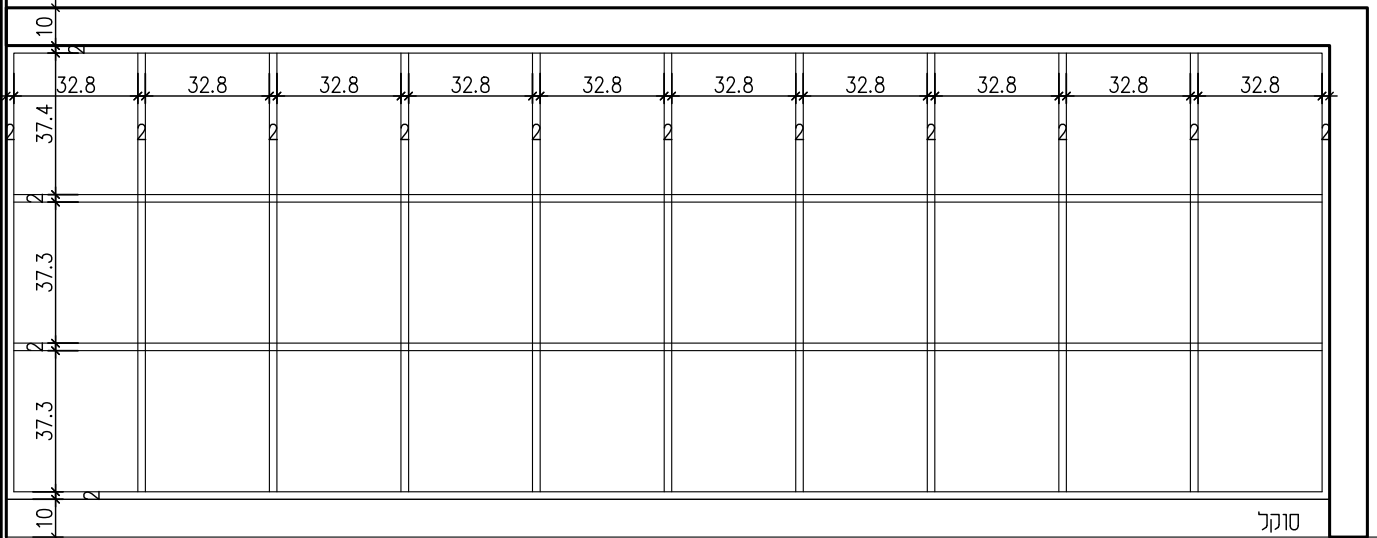

פרופילים	תאי אחסון	תאור	פריט מס' 5- J
	דפנות הארון - צד גב, תחתית וחזית עשויים סנדוויץ בעובי 18 מ"מ, מצופים פורמאיקה מ 2 הצדדים.		מיקום חלל כיתה
משקוף	קונטים - P.V.C קשיח בעובי 1.5 מ"מ. סוקל תחתון - סנדוויץ מצופה פורמאיקה	פרזל	מידות 350/40 H=130
זכוכית		צירים מנעול ידית	כמות
סטופר			קני"מ 1 : 20
		הערות	תאריך הפקה 23.03.2021
		מידות סופיות ע"פ מדידה בשטח	16-107

דינור און אדריכלות
משרד 04.9584580 פקס 1534.9584580
אסנה 054.4818180 קדין 052.3926462
כמון ד.ו. בקעת בית הכרם 2012
www.dinuronn.com
dinur.onn@gmail.com