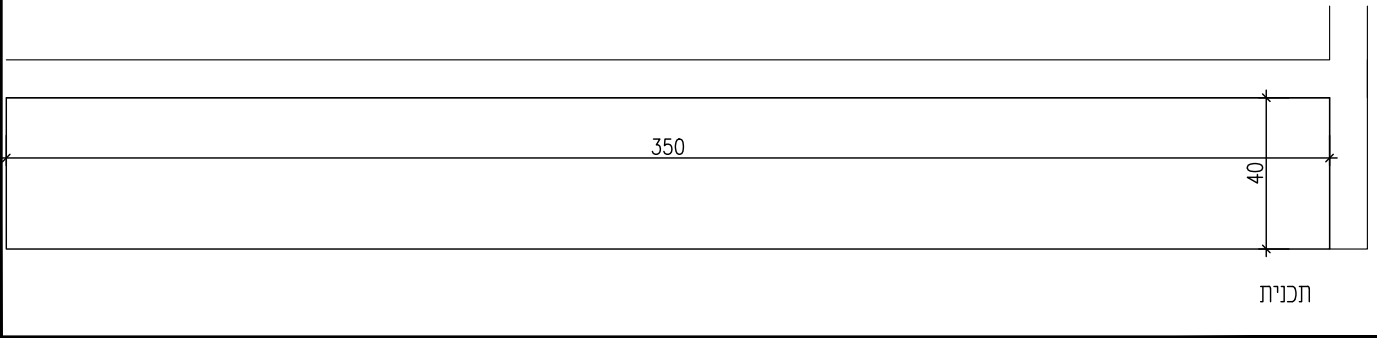

פרופילים	תאי אחסון	תאור	פריט מס' 5- J
	דפנות הארון - צד גב, תחתית וחזית עשויים סנדוויץ בעובי 18 מ"מ, מצופים פורמאיקה מ 2 הצדדים.		מיקום חלל כיתה
משקוף	קונטים - P.V.C קשיח בעובי 1.5 מ"מ. סוקל תחתון - סנדוויץ מצופה פורמאיקה	פרזל	מידות 350/40 H=130
זכוכית		צירים מנעול ידית	כמות
סטופר			קני"מ 1 : 20
		הערות	תאריך הפקה 23.03.2021
		מידות סופיות ע"פ מדידה בשטח	16-107

דינור און אדריכלות
משרד 04.9584580 פקס 1534.9584580
אסנה 054.4818180 קדין 052.3926462
כמון ד.ו. בקעת בית הכרם 2012
www.dinuronn.com
dinur.onn@gmail.com