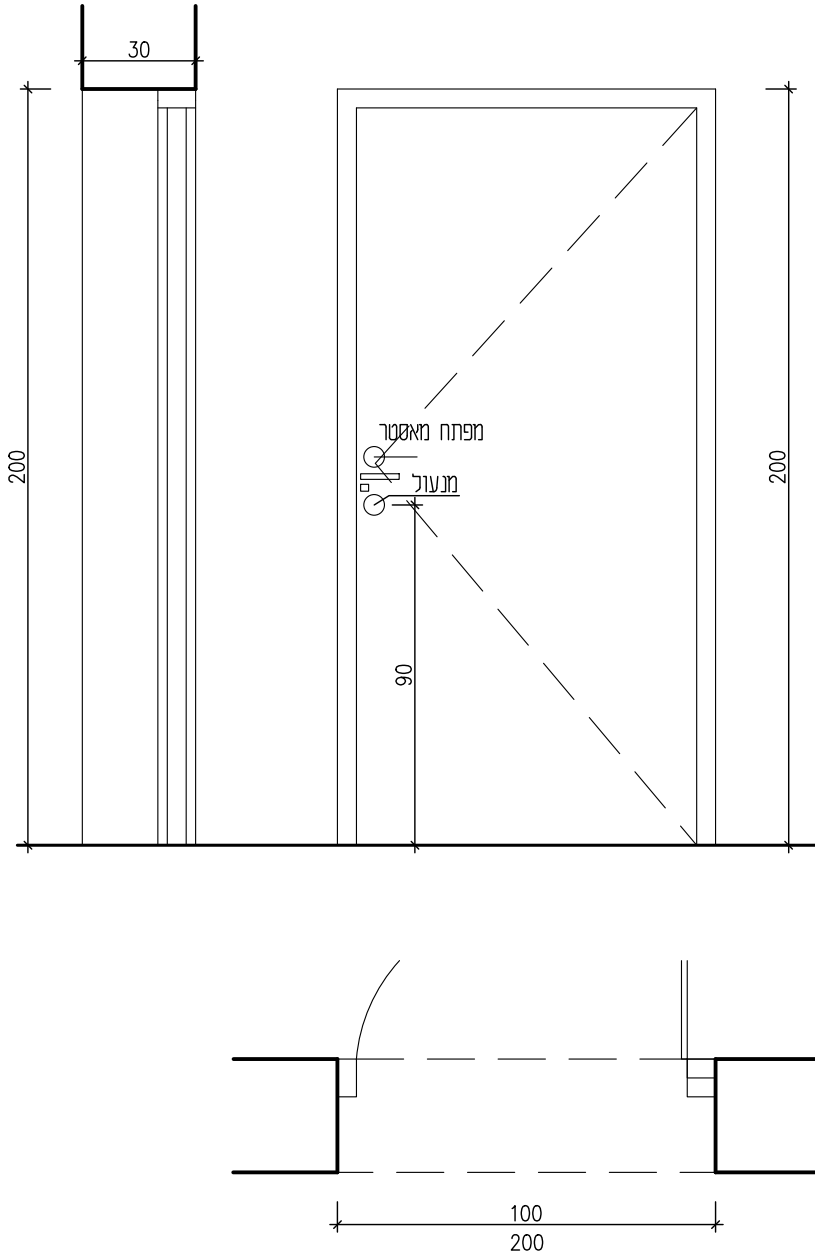

פרופילים	דלת חד כנפית לפתיחה צירית כולל צוהר כנף מלאה 100% "פלקסבורד" עם חיפוי דיקט בעובי 5 מ"מ מכל צד. עובי הכנף לא יקטן מ 42 מ"מ מסגרת עץ גושני אלון או בוק מסריב לכנף חבי בעובי 10 מ"מ לפחות. הכנף מצופה פורמאיקה משני הצדדים, לוחות פורמאיקה מותאמים לתקן ישראלי 507 ותקן אירופאי EN-438. עובי מינימלי 0.7 מ"מ גמר טאפ, גוון עפ"י בחירת האדריכל.	תאור	פריט מס' נה-6
מותאם למשקוף מ"מ	משקוף	מחזיר קירי. מחזיר שמן - עליון. זרוע מספריים עם השהיית סגירה תוצרת DORMA מותאם למיקום רוחב ומשקל הכנף, דגם TS83 או ש"ע.	פרזול	מיקום דלת פנים מח"מ
צבע פוליאור או RAL בגוון ניגודי.	זכוכית	מטאקס 3 צירי פרפר מאלומיניום גמר מט משי חיבור בבורג פטנט ידיות TH-101 גמר ניקל מוברש ספק דומיטיל. ציילינדר: נעילה כפולה כחלק ממערכת GRAND MASTER KEY	צירים מנעול ידית	מידות 100/200
		גוון פורמאיקה לפי בחירת האדריכל.		כמות 1
				קני 1 : 20
			הערות	תאריך הפקה 23.03.2021
			מידות סופיות ע"פ מדידה בשטח	16-107

אדריכלות

דינור און

1534.9584580 פקס 04.9584580

משרד 04.9584580

052.3926402 קרין

אסתר 054.4818180

2012 ד"ר בקעת בית הכרם

כמון

www.dinuronn.com

dinur.ann@gmail.com