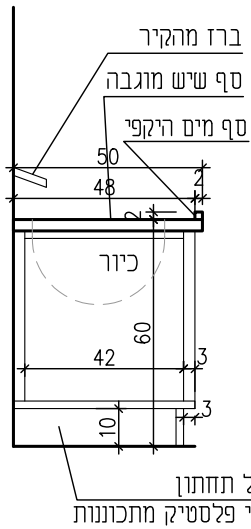

רשימת נגרות - גן ילדים, כליל

				תאריך		מס' עדכון
				23.03.21	1	עדכון כללי
				25.04.21	2	עדכון כללי
גודל	כמות	שם חדר	שם הפריט	31.05.21	3	עדכון כללי
200/50	1	שירותים	ארון מתחזק לכיור	24.06.21	4	סט למכרז
350/65	1	מטבח	ארון מטבח	08.08.21	5	סט למכרז
255/25	1	מבואת ממ"מ	ארון אחסון	13.10.21	6	סט למכרז
		כיתה	תליית תיקים		7	
350/40	1	כיתה	תאי אחסון		8	
100/200	1	ממ"ד	דלת ציר - פנים ממ"ד		9	
					10	
				תאריך		נשלה אל
				23.03.21	1	מזמין וקבלן יועצים
				25.04.21	2	מזמין וקבלן יועצים
				31.05.21	3	מזמין וקבלן יועצים
				24.06.21	4	מזמין וקבלן יועצים
				08.08.21	5	מזמין וקבלן יועצים
				13.10.21	6	מזמין וקבלן יועצים
					7	
					8	
					9	
					10	
<p>הקבלן אחראי למידות ועליו לבקר אותן ולהודיע למתכנן על כל טעות, סטייה, סתירה או אי התאמה בטרם המשך בעבודתו אין לקבוע גדלים ע"פ מדידה בשרטוט המתכנן הינו הבעל הבלעדי של תכנית זו ועל זכויות היוצרים בה. אין לעשות כל שימוש בתכנית זו או ברעיונות הגלומים בה ללא אישור מראש ובכתב של המתכנן</p>						
לעיון		למכרז	לביצוע			
תכנית רשימת נגרות						
תאריך		קני"מ				
23.03.2021		1:20				
גליון מס'		מפלס				
103						
גן ילדים כליל						
16-107						
<p>דינור און אדריכלות</p> <p>משרד 04.9584580 פקס 1534.9584580 אשדוד 054.4818180 קרית 052.3926402</p> <p>כחן ד.ג. בקעת בית הכרם 20112 www.dinur.com dinur.onn@gmail.com</p>						

הערות כלליות:

1. גוון לבחירה - לפי בחירת הלקוח.
2. מידות סופיות עפ"י מדידה בשטח.
3. דלתות מותקנות עם מגיני אצבעות, סטופר עילי/תחתון ומשאבת שמן

חזית

חזית קדמית

תוכנית

פרטים מס' נה-1	תאור	ארונות מתחת לכיור ילדים / דפנות הארון - צד, גב, תחתית וחזית עשויים סנדוויץ בעובי 18 מ"מ, מצופים פורמאיקה מ 2 הצדדים.	פרופילים
מיקום שירותים	פרוזל	סוגל תחתון - סנדוויץ מצופה פורמאיקה קנטיים - P.V.C קשיח בעובי 1.5 מ"מ.	משקוף
מידות 200/50 H=60	צירים משול ידיות	פרזול - מסילות / צירים תוצרת בלורן צירים לפתיחה של 110 מעלות. ידיות עפ"י בחירת האדריכל	זכוכית
כמות 1		מנועל על כל זוג דלתות	סטופר
קני" 1 : 20			
תאריך הפקה 23.03.2021	הערות	מידות סופיות ע"פ מדידה בשטח	
16-107			