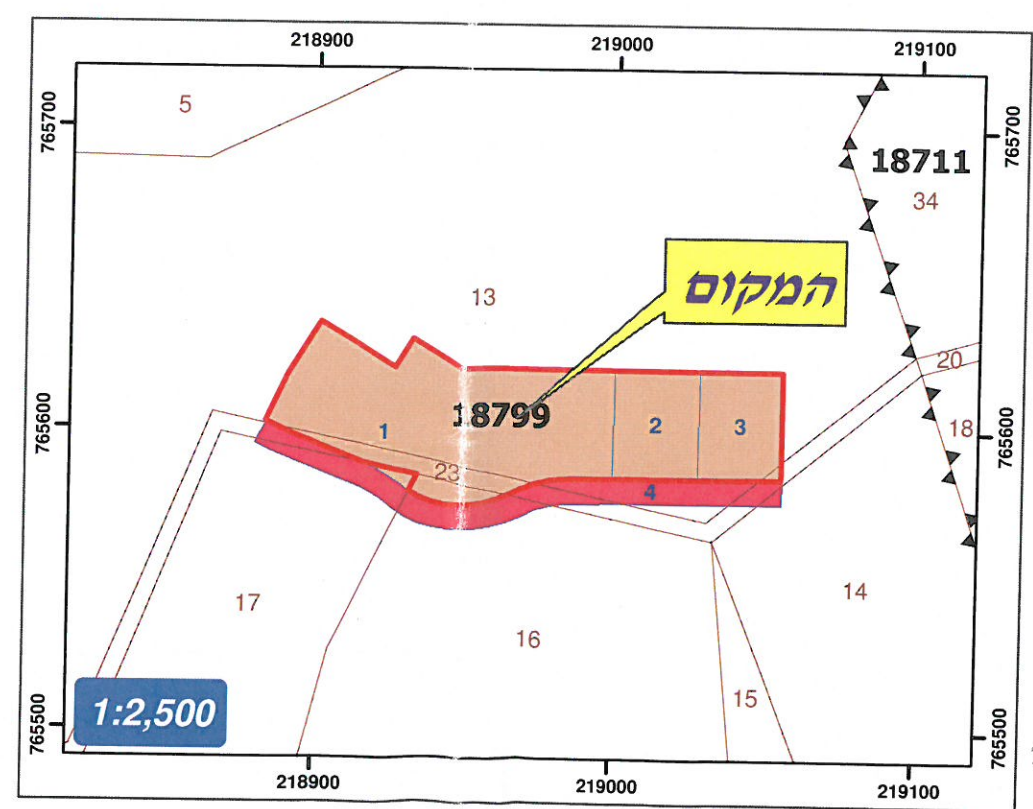

מרחב צפון

תחום מיפוי ומדידות

ישוב : מ.א. מטה אשר
 גושים : 18799
 חלקות : 23, 16, 13
 מגרש : 1-3

שטח העסקה : 6.407 דונם

יעוד	מגרש	חלק מגרש	תוכנית
שטח לבנייני ציבור	1	בשלמות	201-0503623
	2	בשלמות	
	3	בשלמות	

גוש	חלקה	חלקיות	שטח בדונם
18799	13	בחלק	5.780
	16	בחלק	0.181
	23	בחלק	0.446

מקרא

א21558886

חלקות

גושים

רשות מקרקעי ישראל
 מרחב עסקי צפון
 התשריט כשר לצירוף אל החוזה

09/01/2020
 תאריך שחר ליאור

מודדת מרחב עסקי צפון
 רשות מקרקעי ישראל

תשריט זה הוכן עפ"י הזמנה ממחלקת תשתיות וגופים ציבוריים מטרת התרשים: מבנה ציבור

הערות:
 1. התשריט מבוסס על מפת גוש רשום התשריט מבוסס על תכנית בנין ערים מס' 201-0503623 התשריט מבוסס על מפה מצבית של מודד עמאד אלקיש - פוטו מאפ בע"מ מתאריך 13/09/2019

2. התשריט הוכן ע"י יוליאנה חמו בתאריך 09/01/2020 נבדק ע"י שחר ליאור בתאריך 09/01/2020

מס' עבודה 1183/3

נטלי גרינברג
 טראש תחום בנין מיפוי ומדידות
 מרחב עסקי צפון
 רשות מקרקעי ישראל