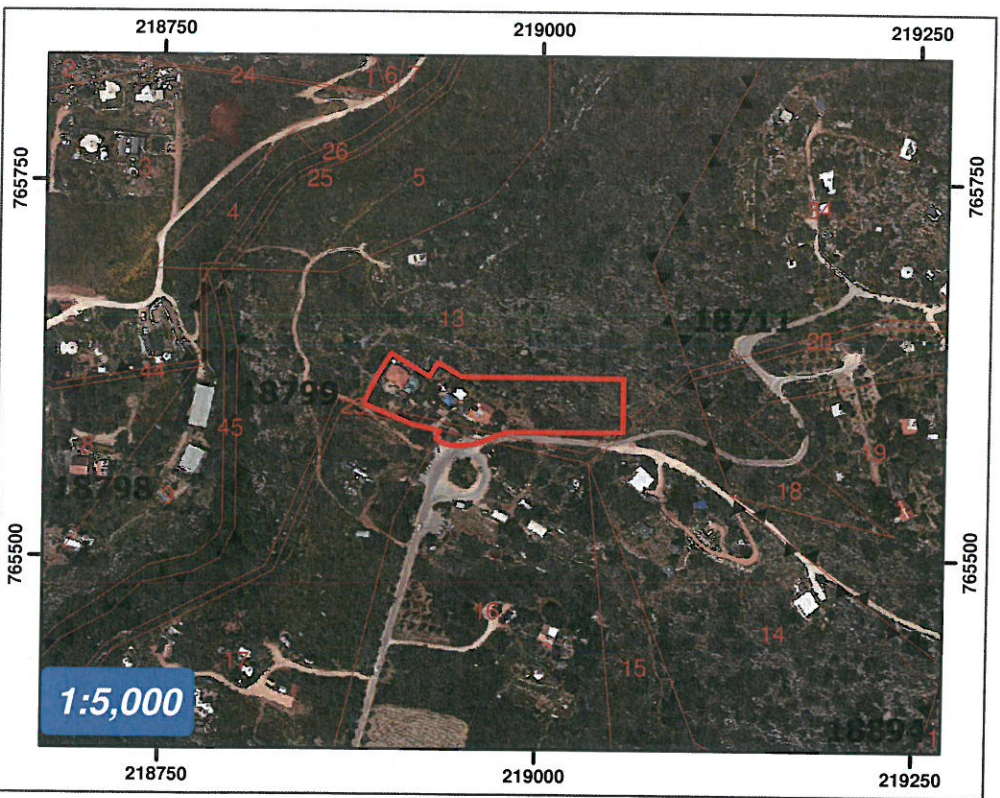

מרחב צפון

תחום מיפוי ומדידות

ישוב : מ.א. מטה אשר
 גושים : 18799
 חלקות : 23, 16, 13
 מגרש : 1-3

שטח העסקה : 6.407 דונם

יעוד	מגרש	חלק מגרש	תוכנית
שטח לבנייני ציבור	1	בשלמות	201-0503623
	2	בשלמות	
	3	בשלמות	

גוש	חלקה	חלקיות	שטח בדונם
18799	13	בחלק	5.780
	16	בחלק	0.181
	23	בחלק	0.446

מקרא

א21558886

חלקות

גושים

רשות מקרקעי ישראל
 מרחב עסקי צפון
 התשריט כשר לצירוף אל החוזה

09/01/2020
 תאריך שחר ליאור

מודדת מרחב עסקי צפון
 רשות מקרקעי ישראל

תשריט זה הוכן עפ"י הזמנה ממחלקת תשתיות וגופים ציבוריים מטרת התרשים: מבנה ציבור

הערות:
 1. התשריט מבוסס על מפת גוש רשום התשריט מבוסס על תכנית בנין ערים מס' 201-0503623 התשריט מבוסס על מפה מצבית של מודד עמאד אלקיש - פוטו מאפ בע"מ מתאריך 13/09/2019

2. התשריט הוכן ע"י יוליאנה חמו בתאריך 09/01/2020 נבדק ע"י שחר ליאור בתאריך 09/01/2020

מס' עבודה 1183/3

נטלי גרינברג
 טראש תחום בנין מיפוי ומדידות
 מרחב עסקי צפון
 רשות מקרקעי ישראל